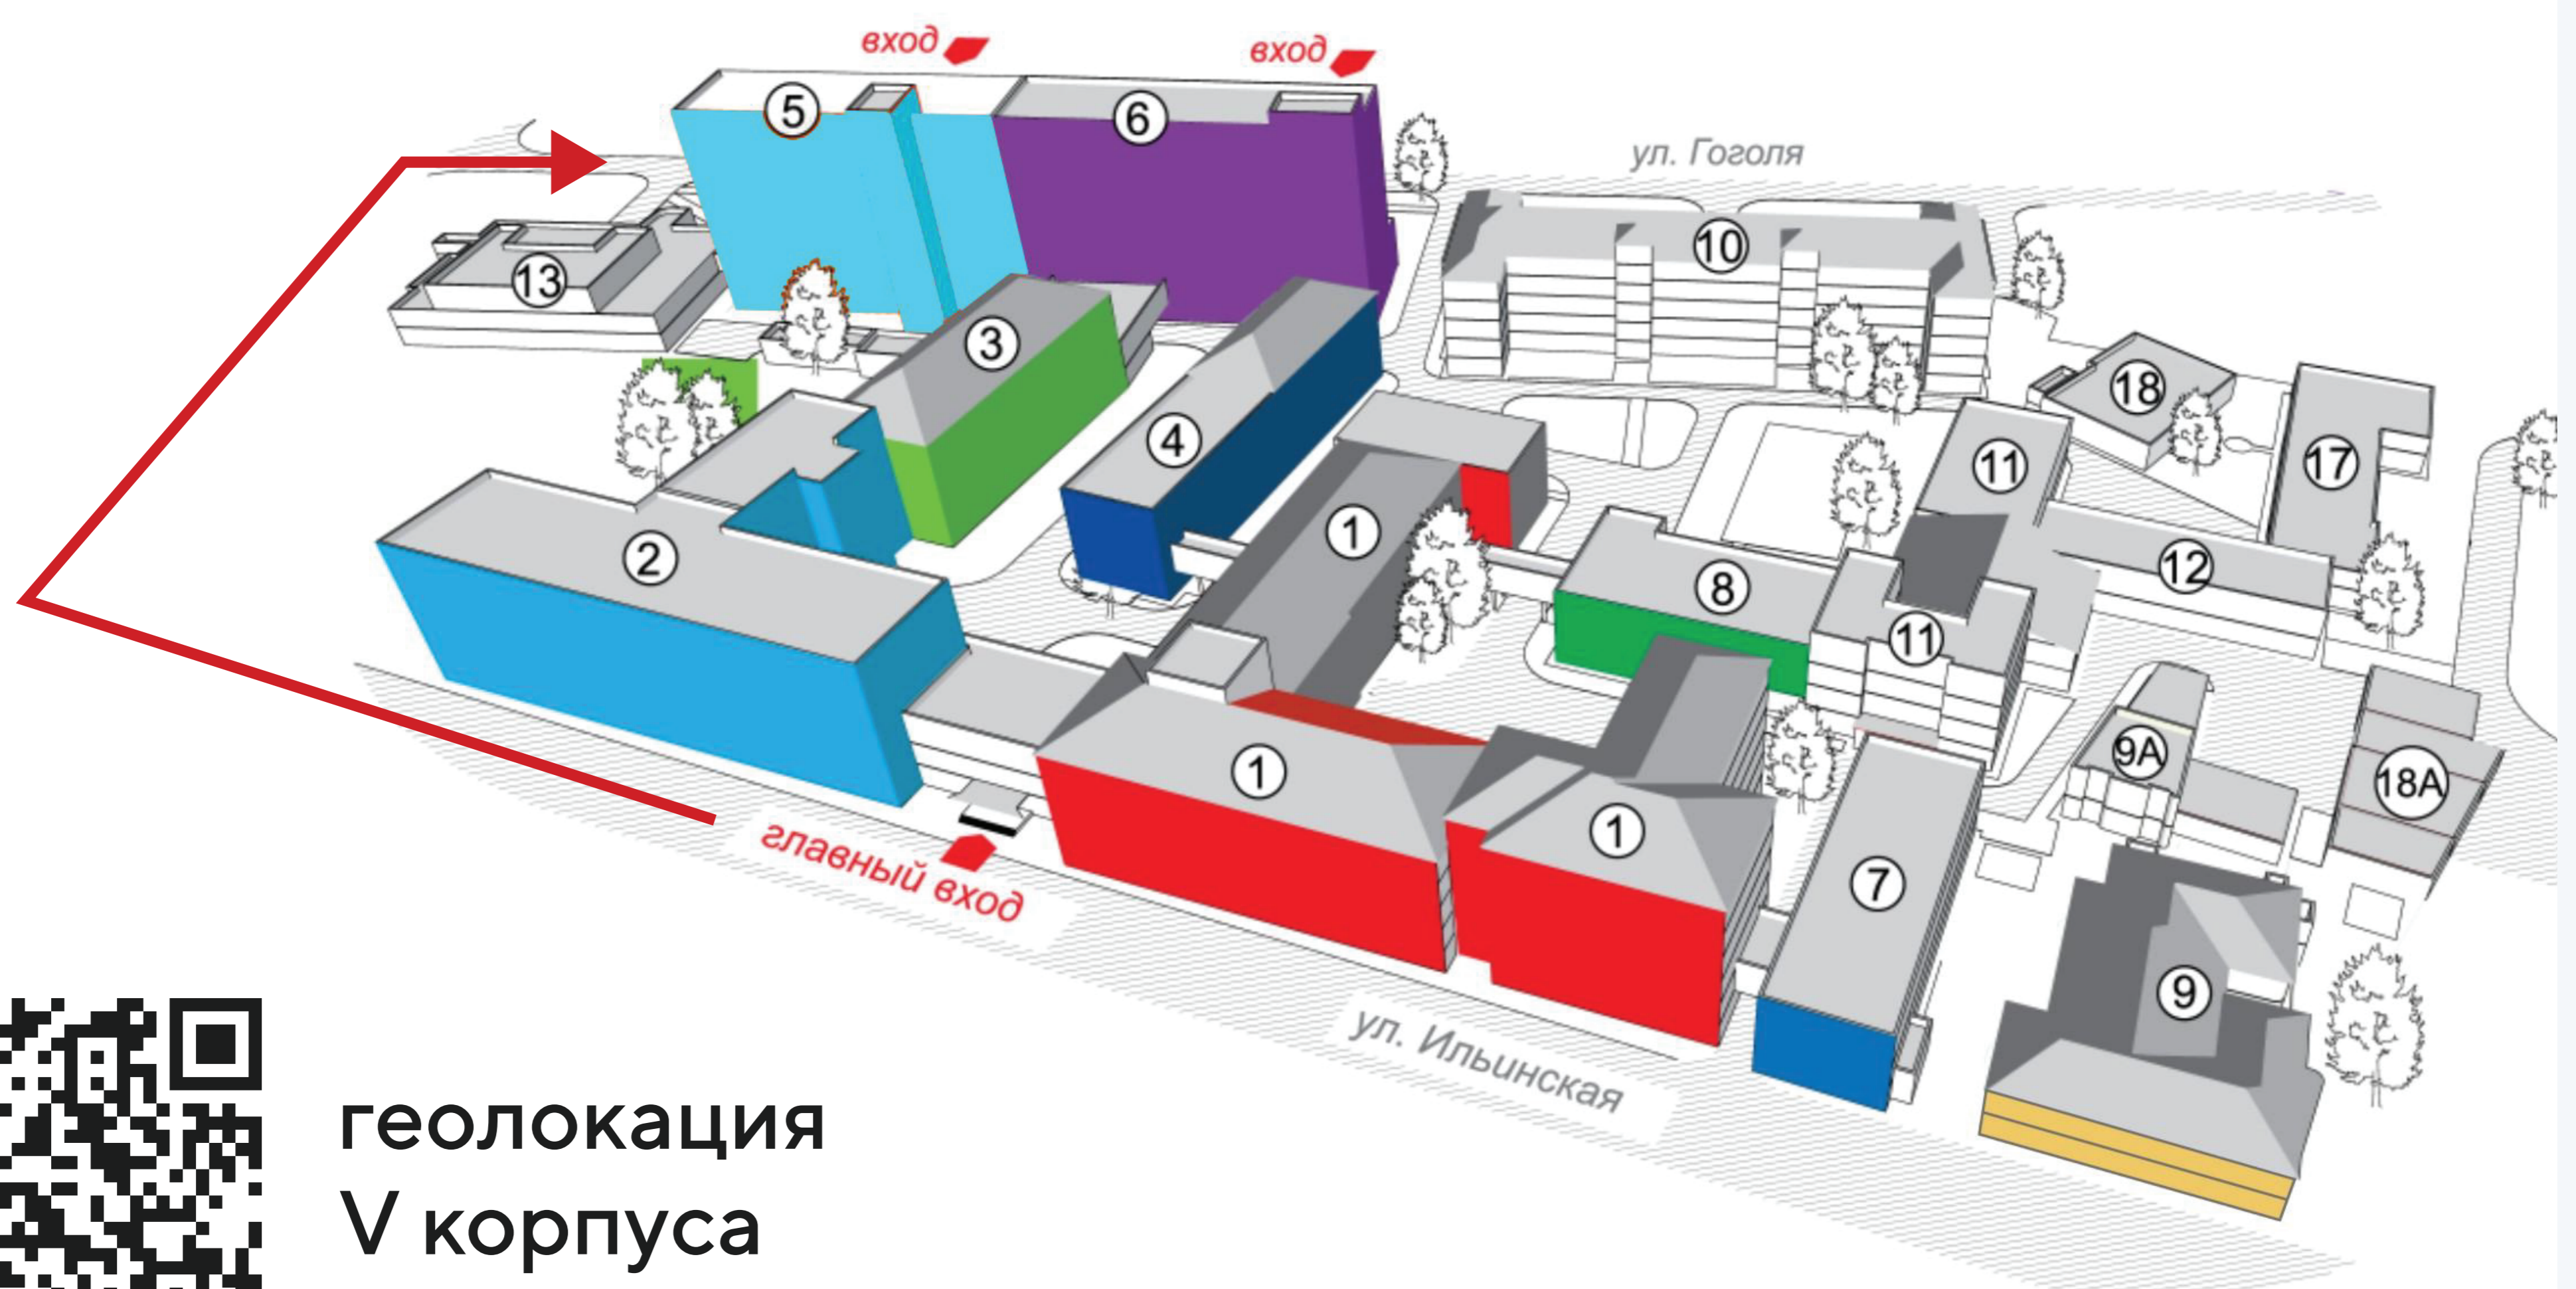

УВАЖАЕМЫЕ АБИТУРИЕНТЫ

В связи с проведением ремонтных работ вход в приемную комиссию временно осуществляется через V корпус (со стороны ул. Гоголя 1А).

Чтобы пройти в V корпус:

1. Спуститесь с крыльца, поверните направо, идите прямо
2. На первом перекрестке поверните направо, идите прямо
3. На первом перекрестке снова поверните направо, пройдите 30 метров прямо и войдите в ворота

V корпус – это девятиэтажное голубое здание

геолокация
V корпуса
на Яндекс Картах